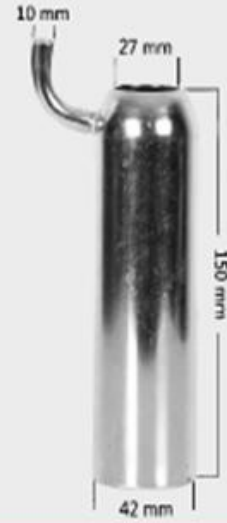

DD15/1 PLASTİK KILIF KOMPLE
PLASTIC LINER CUP COMPLETE

DD15/2 PLASTİK KILIF AĞIRLIĞI/PLASTIC LINER CUP WEIGHT

DD16 PASLANMAZ KILIF/ STAINLESS STEEL LINER CUP

DD16/1 PASLANMAZ KILIF 1./STAINLESS STEEL LINER CUP 1.