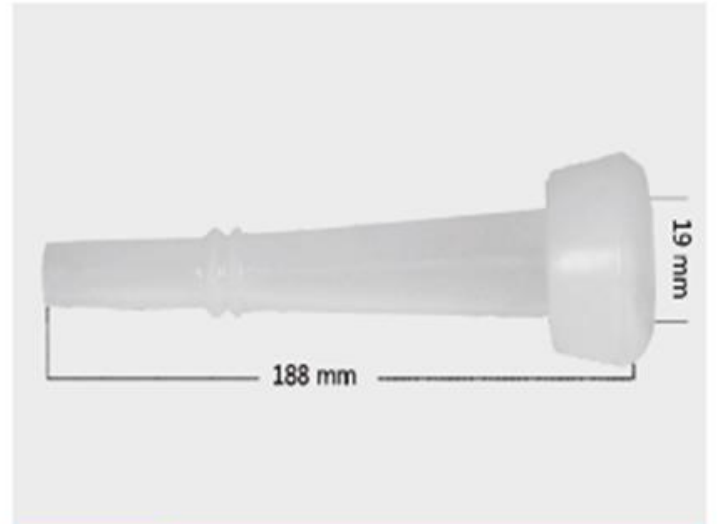

DD10

KEÇİ SÜT LASTIĞI -SİLİKON / GOAT LINER- SILICON