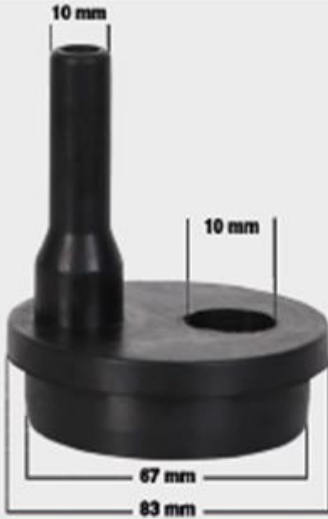

DD76/1

EKO ŞASE BORU TAPASI / EKO CHASIS PLUG