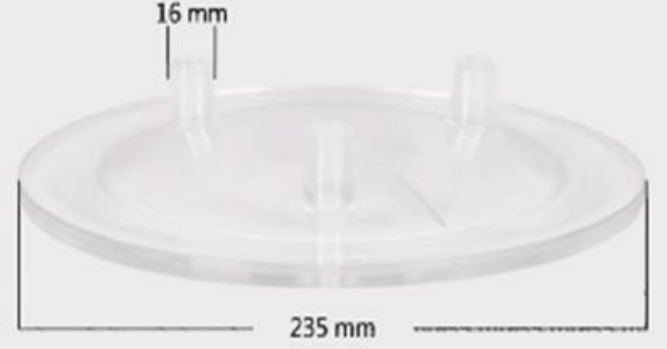

DD35/1

GÜĞÜM KAPAK 40 LT DÜZ/MILKING BUCKET LID 40L FLAT