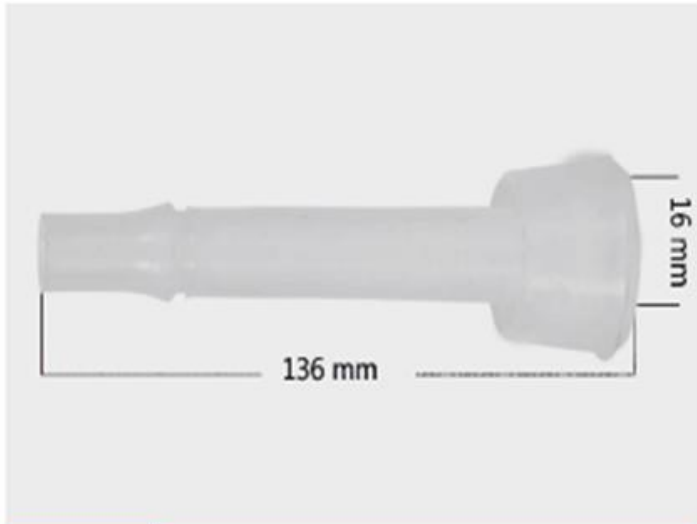

DD10/1

KOYUN SÜT LASTIĞI-SİLİKON / SHEEP LINER-SILICON