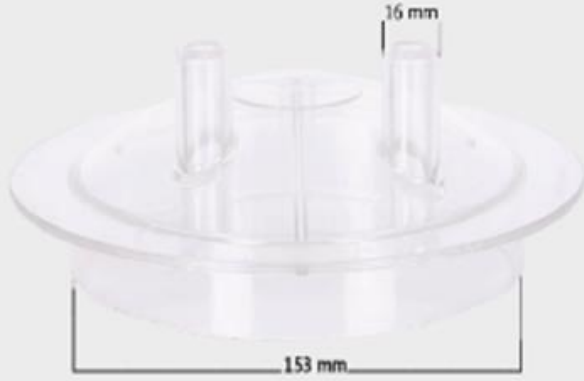

DD36

GÜĞÜM KAPAK 30 LT/MILKING BUCKET LID 30 L