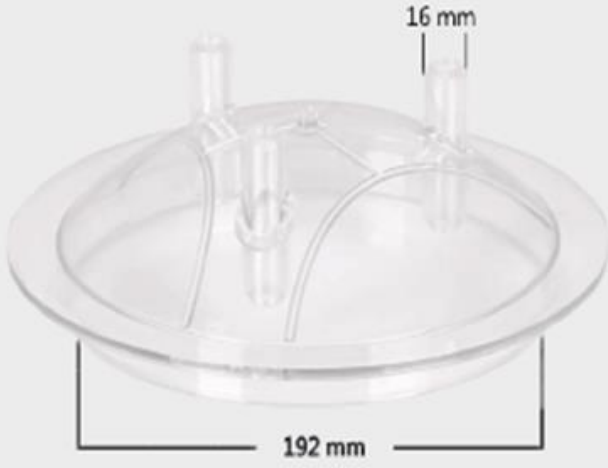

DD35

GÜĞÜM KAPAK 40 LT/MILKING BUCKET LID 40 L